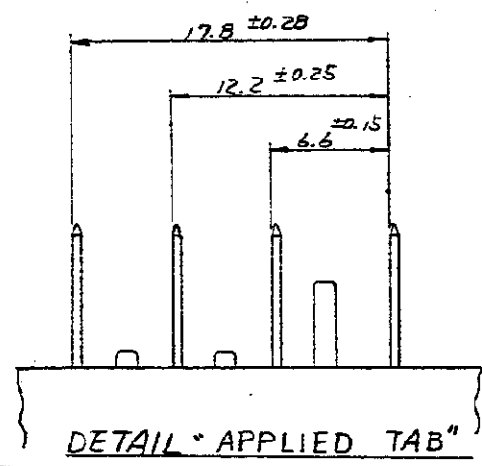

- 注:
- 適用製品規格: 108-5126
 - 回路番号は図中のハウジング両側面に付す。
 - 適用端子型番: 170324, 170325, 170326
 - 方向識別マ-7位置 (三角マ-7)
 - 本ハウジングは、三協精機製作所の冷蔵庫用タイマ-(TMDF)と適合する。なお、7Pピッチは下図の通り。

- NOTES:
- PRODUCT SPEC: 108-5126
 - ADD CIRCUIT NO. ON THE BOTH SIDE OF HOUSING.
 - APPLIED CONTACT P/N: 170324, 170325, 170326
 - DISCRIMINATE MARK SITUATION FOR MATING DIRECTION.
 - THIS HOUSING APPLIED FOR DEFROSTER TIMER DEVICE ON REFRIGERATORS AT SANKYOUSEIK MANUFACTURING CO., LTD. (SEE DETAIL)

自然色 (NATURAL)		174513-1
色 (COLOR)		型番 (P/N)
Tyco Electronics		日本エレクトロニクス株式会社 TOKYO, JAPAN
適合電線範囲 (WIRE RANGE)	被覆材質 (INSULATION BOX)	名称 (NAME)
AWG	mm	187 SERIES POSITIVE LOCK (MK-II) 4Pos. HSG. 187 シリーズ ホジティブ ロック (MK-II) 4Pos. ハウジング
材料 (MATERIAL)	仕上 (FINISH)	一般公差
4/6 + 10 (90V-0)		10V以下 ± 0.2 10V以上 30V以下 ± 0.25 30V以上 100V以下 ± 0.3 角 度 ± 5°
DR. 4. Fuji 7/6 '87	DE	SIZE LOC 番号 (NO.)
CHK. 4. Fuji 7/6 '87	APP. D. Tomita 7/6 '87	A3 J C-174513
LTR 変更 (REVISION RECORD) DR. CHK. DATE		REV. G SHEET 1 of 1

PRINT DIST 単位: 1E DIMENSIONS IN MM. DO NOT SCALE PRINT