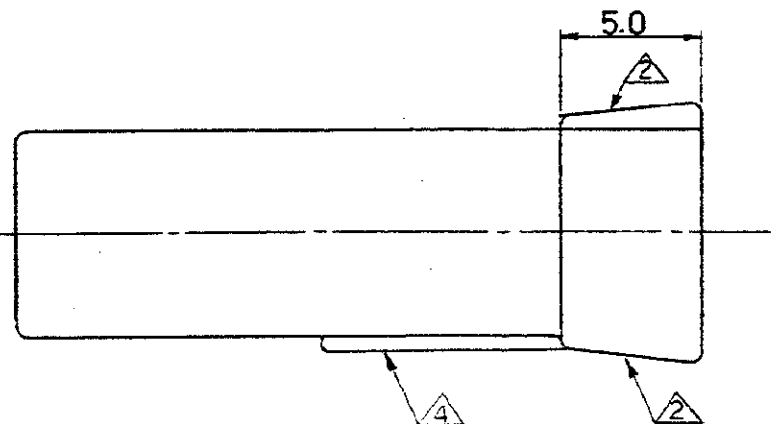

- 注:
- 適用製品規格: 108-5126
 - 回路番号は図中のハウジング両側面に付す。
 - 適用端子型番: 170324, 170325, 170326
 - 方向識別マ-7位置 (三角マ-7)
 - 本ハウジングは、三協精機製作所の冷蔵庫用タイマ-(TMDF)と適合する。なお、7Pピッチは下図の通り。

- NOTES:
- PRODUCT SPEC: 108-5126
 - ADD CIRCUIT NO. ON THE BOTH SIDE OF HOUSING.
 - APPLIED CONTACT P/N: 170324, 170325, 170326
 - DISCRIMINATE MARK SITUATION FOR MATING DIRECTION.
 - THIS HOUSING APPLIED FOR DEFROSTER TIMER DEVICE ON REFRIGERATORS AT SANKYOUSEIK MANUFACTURING CO., LTD. (SEE DETAIL)

自然色 (NATURAL)		174513-1
色 (COLOR)		型番 (P/N)
Tyco Electronics		日本エレクトロニクス株式会社 TOKYO, JAPAN
適合電線範囲 (WIRE RANGE)	被覆材質 (INSULATION BOX)	名称 (NAME)
AWG	mm	187 SERIES POSITIVE LOCK (MK-II) 4Pos. HSG. 187 シリーズ ホジティブ ロック (MK-II) 4Pos. ハウジング
材料 (MATERIAL)	仕上 (FINISH)	一般公差
4/6 + 10 (90V-0)		10V以下 ± 0.2 10V以上 30V以下 ± 0.25 30V以上 100V以下 ± 0.3 角 度 ± 5°
DR. 4. Fuji 7/6 '87	DE	SIZE LOC 番号 (NO.)
CHK. 4. Fuji 7/6 '87	APP. D. Tomita 7/6 '87	A3 J C-174513
LTR 変更 (REVISION RECORD) DR. CHK. DATE		REV. G SHEET 1 of 1

PRINT DIST 単位: 1E DIMENSIONS IN MM. DO NOT SCALE PRINT